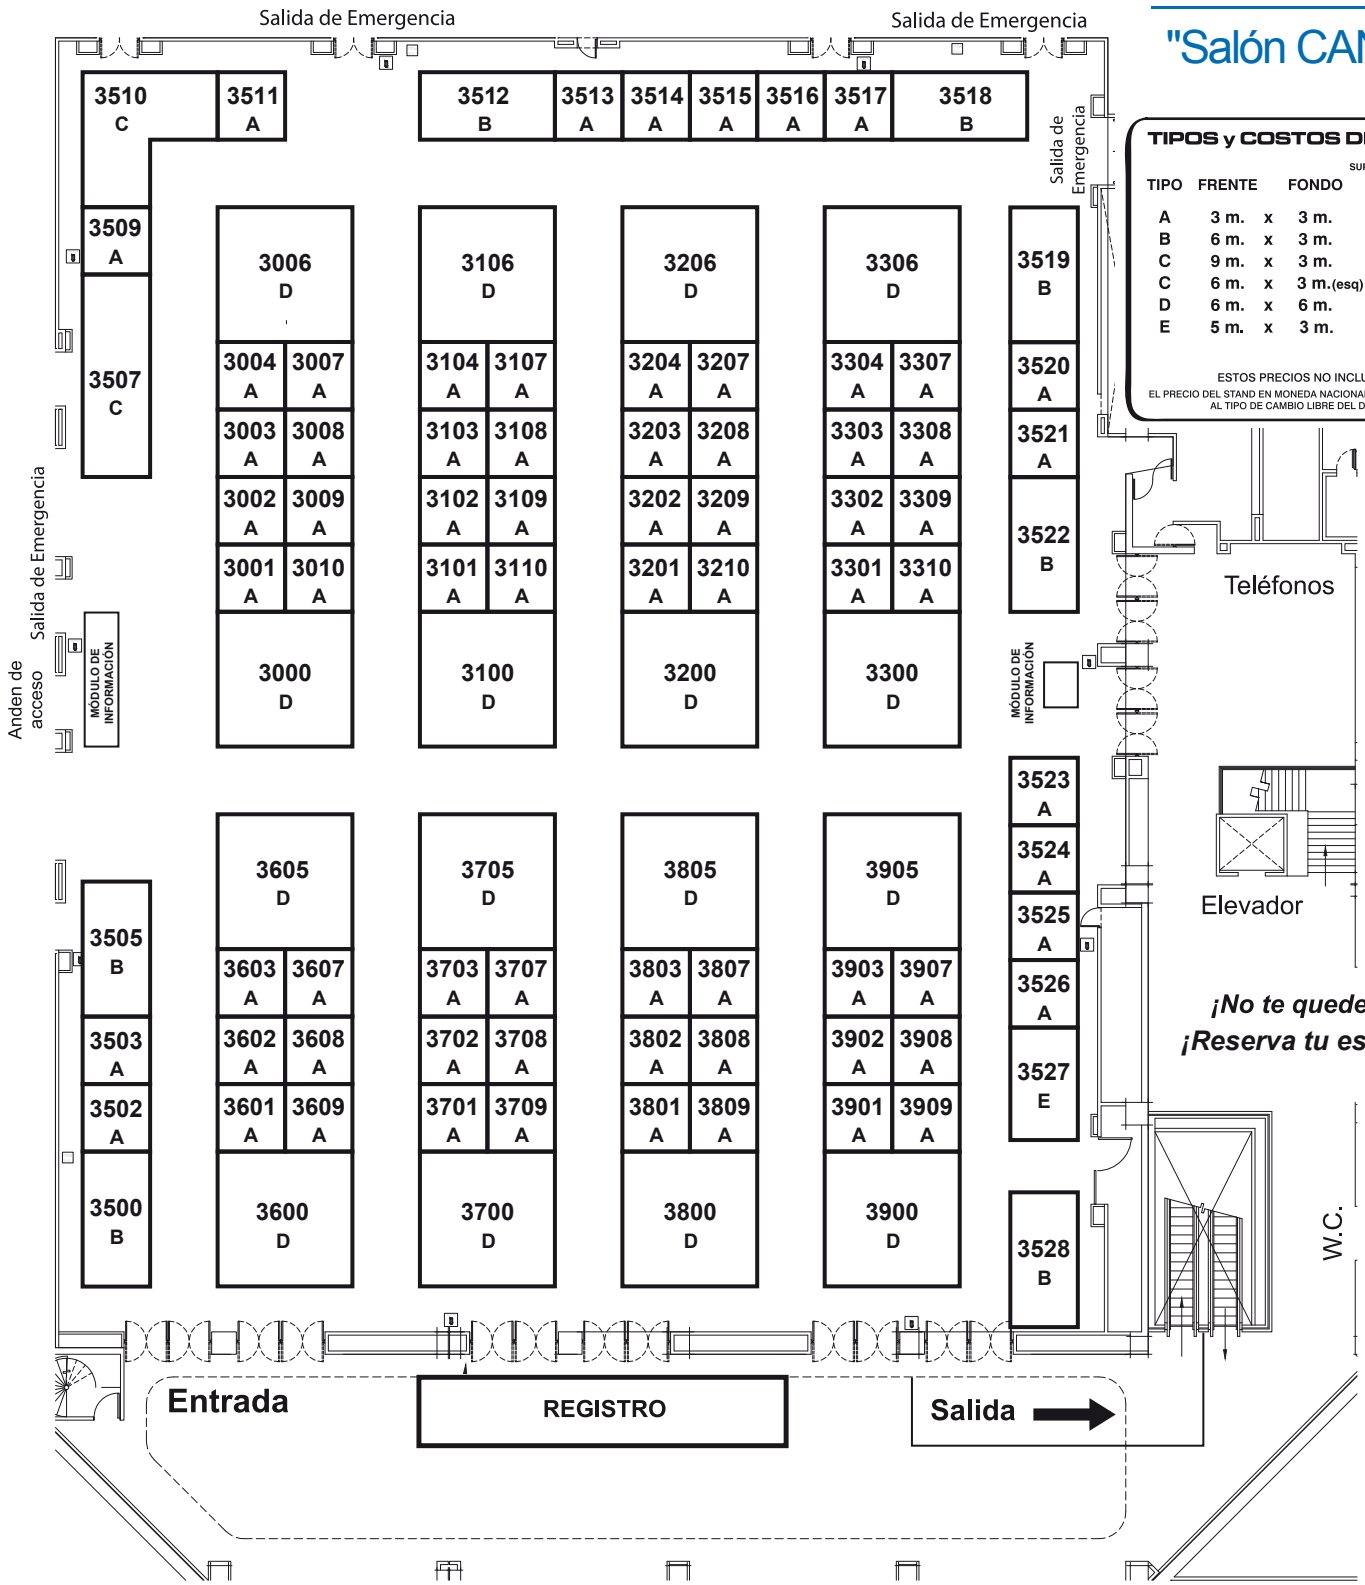

ALTURA MÁXIMA DE MONTAJE: 6 m.   **NOTA:** Stands 3510 al 3518   **NOTA:** Stands 3500 y 3528
Altura Máxima de Montaje: 2.40m.   Altura Máxima de Montaje: 3 m.

TIPO	FRENTE	FONDO	SUPERFICIE	
			m²	COSTO USD
A	3 m. x	3 m.	9	2,400
B	6 m. x	3 m.	18	4,800
C	9 m. x	3 m.	27	7,200
D	6 m. x	3 m. (esq)	27	7,200
C	6 m. x	6 m.	36	9,600
E	5 m. x	3 m.	15	4,000

ESTOS PRECIOS NO INCLUYEN IVA
EL PRECIO DEL STAND EN MONEDA NACIONAL (PESOS), SE AJUSTARÁ
AL TIPO DE CAMBIO LIBRE DEL DÍA DE PAGO

¡No te quedes fuera!

¡Reserva tu espacio ya!

www.exphotel.net