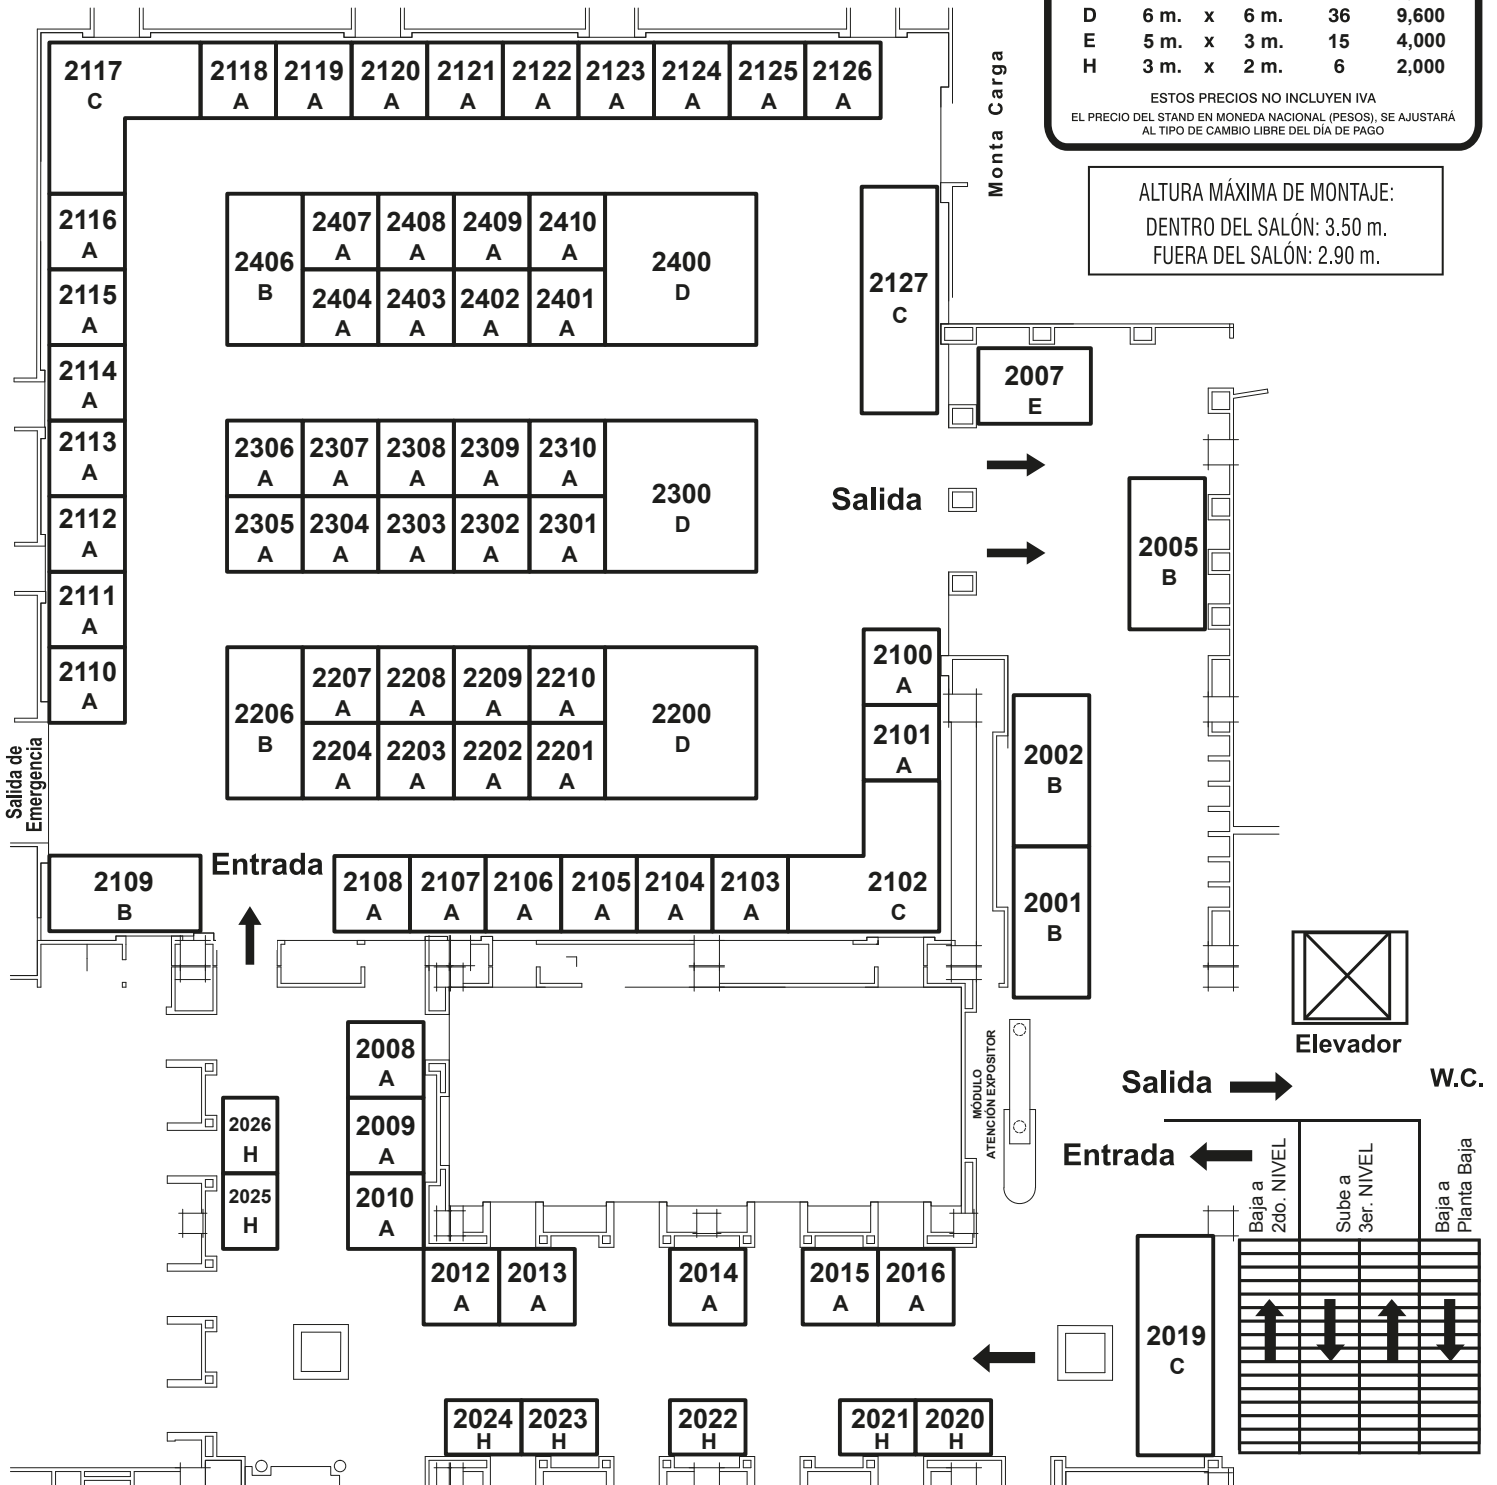

"Salón CANCÚN"

PLANTA BAJA

ALTURA MÁXIMA DE MONTAJE: 6 m. **NOTA:** Stands 3510 al 3518 **NOTA:** Stands 3500 y 3528
 Altura Máxima de Montaje: 2.40m. Altura Máxima de Montaje: 3 m.

TIPO	FRENTE	FONDO	SUPERFICIE	
			m ²	COSTO USD
A	3 m. x	3 m.	9	2,400
B	6 m. x	3 m.	18	4,800
C	9 m. x	3 m.	27	7,200
D	6 m. x	3 m. (esq)	27	7,200
C	6 m. x	6 m.	36	9,600
E	5 m. x	3 m.	15	4,000

2° NIVEL

"Salón COZUMEL"

JUNIO 16 • 17 • 18

CANCUN ICC

CANCÚN, QUINTANA ROO
13:00 a 21:00 hrs.

TIPOS y COSTOS DE STANDS

TIPO	FRENTE	FONDO	SUPERFICIE m ²	COSTO USD
A	3 m. x	3 m.	9	2,400
B	6 m. x	3 m.	18	4,800
C	9 m. x	3 m.	27	7,200
C	6 m. x	3 m.(esq)	27	7,200
D	6 m. x	6 m.	36	9,600
E	5 m. x	3 m.	15	4,000
H	3 m. x	2 m.	6	2,000

ESTOS PRECIOS NO INCLUYEN IVA
EL PRECIO DEL STAND EN MONEDA NACIONAL (PESOS), SE AJUSTARÁ
AL TIPO DE CAMBIO LIBRE DEL DÍA DE PAGO

ALTURA MÁXIMA DE MONTAJE:
DENTRO DEL SALÓN: 3.50 m.
FUERA DEL SALÓN: 2.90 m.